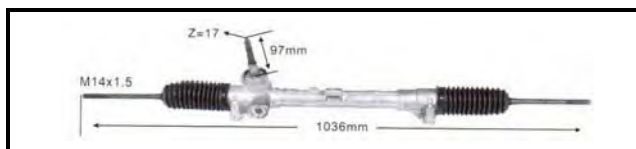

## CREMALLERAS DE DIRECCIÓN-STEERING RACK

**Fiat Tipo**  
 OEM: 7632959  
 LIZARTE: 02.26.5800

**D014**  
**89,00 €**

**Nuevo Fiat Punto**  
 OEM: 46534833

**D042**  
**97,00 €**

**Fiat Panda 02-Mecanica**  
 OEM:51708840  
 OEM:51708841  
 LIZARTE: 06.26.5710