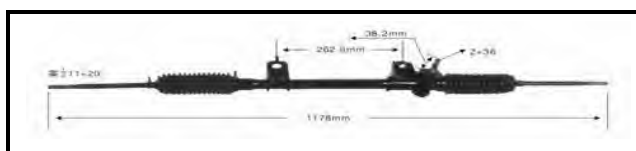

FORD

Ford Fiesta 89
OEM: 6708565
LIZARTE: 02.28.1380