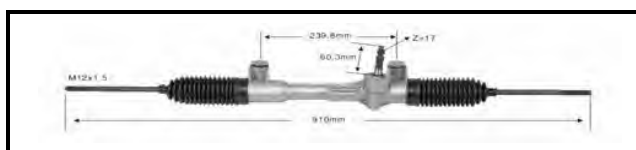

FIAT

Fiat Cincuecento
OEM: 46480873
LIZARTE: 02.26.4100