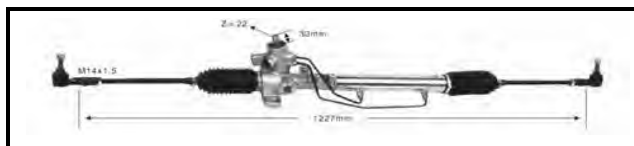

VOLKSWAGEN

Volkswagen Golf Asistida
OEM: 1H1422055
LIZARTE: 01.96.2980