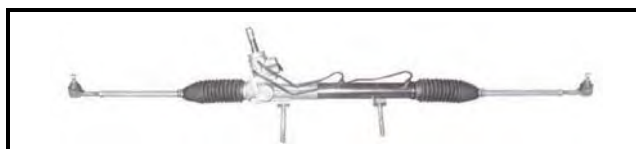

D045
430,00 €

Peugeot 206 Asistida
OEM: 4000CS / 4000AX
LIZARTE: 01.64.1300