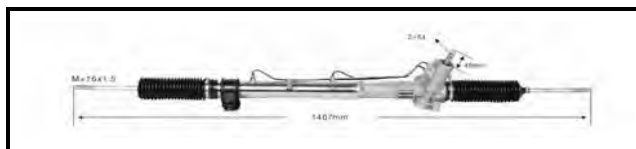

## CREMALLERAS DE DIRECCIÓN-STEERING RACK

**Citroen Jumper**  
**Peugeot Boxer**  
 OEM: 4000E5  
 LIZARTE: 02.16.5000

**D009**  
**108,00 €**

**Citroen Jumper Asistida**  
**Peugeot Boxer Asistida**  
 OEM: 4018H4 / 4004E4