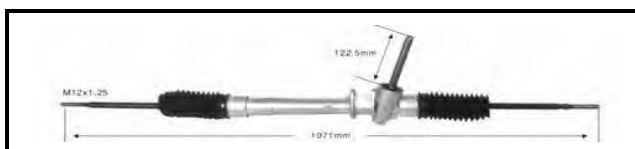

OPEL

Opel corsa A

LIZARTE: 02.62.1250