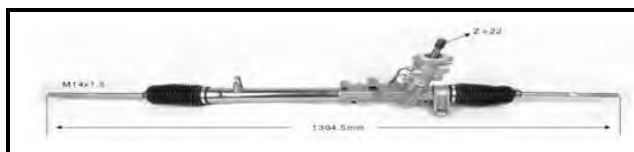

D041
460,00 €

Seat Toledo
OEM: 141422061
LIZARTE: 01.05.3000