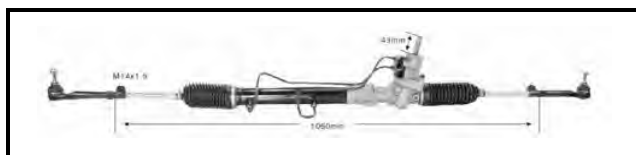

## CREMALLERAS DE DIRECCIÓN-STEERING RACK

**Renault clio II asistida**  
OEM: 7701435644

**D038**  
**390,00 €**

**Renault Trafic**  
OEM: 7701467741  
LIZARTE: 01.70.6800

**D039**  
**95,00 €**

**Renault Trafic Asistida**  
OEM: 7701352107  
LIZARTE: 01.70.6800

**D040**  
**430,00 €**

**Renaul Megane II con Columna Eléctrica**  
OEM: 8200088495  
LIZARTE: 06.70.1405

**D044**  
**130,00 €**

**Renault clio II asistida**  
OEM: 7701471304  
longitud: 1060 mm  
LIZARTE: 01.70.6300