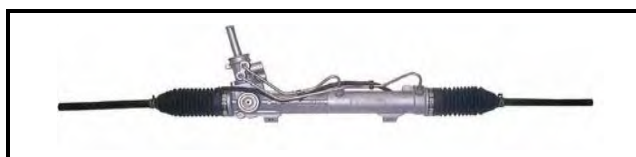

D052
430,00 €

Peugeot 206 Asistida
OEM: 4000.AR
OEM: 4000.EW
OEM: 4000.CS
LIZARTE: 01.64.1300