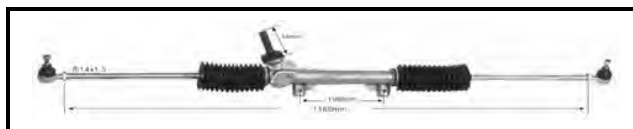

D006
89,00 €

Citroen ZX
OEM: 4000S2
LIZARTE: 02.16.5400