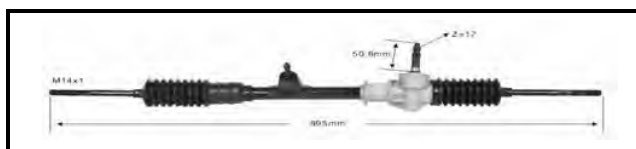

D011
89,00 €

Fiat Fiorino
OEM: 7527412
LIZARTE: 02.26.5100