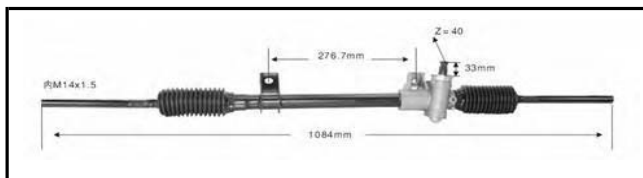

RENAULT

Renault Super-5 83
OEM: 7701463347
LIZARTE: 02.70.1100